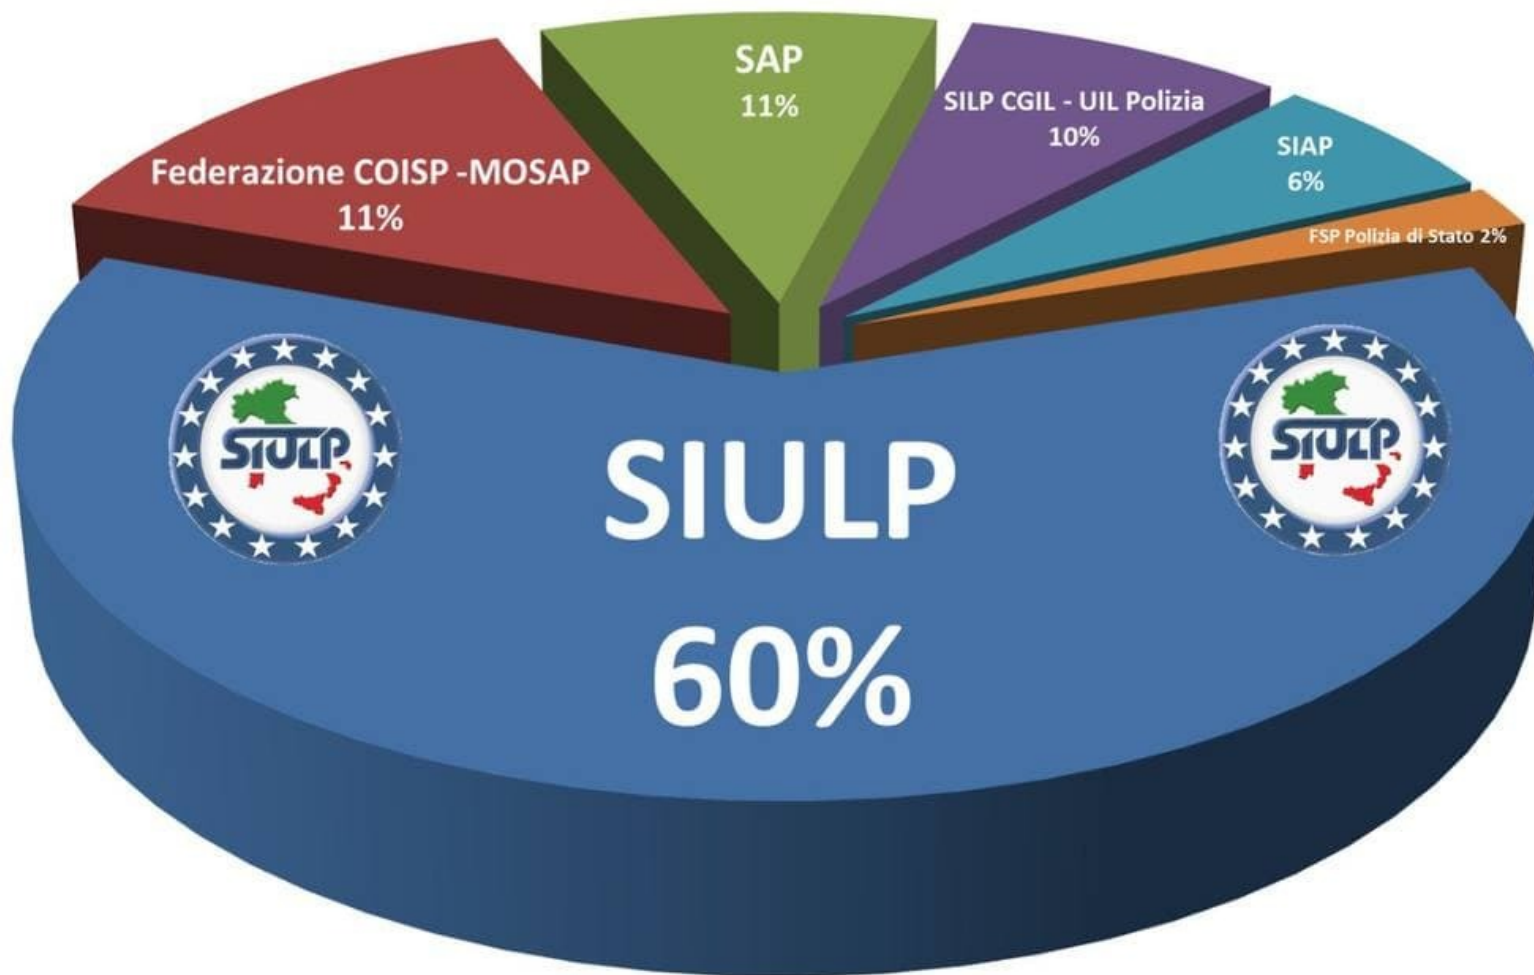

# Varese - Rappresentatività 2021

Unione	Percentuale	Unione	Percentuale	Unione	Percentuale	Unione	Percentuale				
SIULP	59,58%	Federazione COISP - MOSAP	10,92%	SAP	10,80%	Federazione SILP CGIL - UIL Polizia	10,45%	SIAP	6,27%	FSP Polizia di Stato ES-LS-PNFD-LI.SI.PO.-ADP-U.S.I.P.-CONSAP-M.P.	1,97%